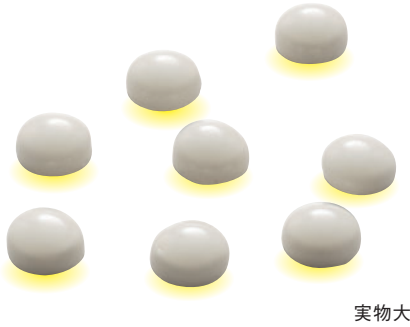

# からだの不快感部位に貼るだけ! 肩・腰・首・お腹などに

463  
**スーパーチップ(8粒入)**  
 3,000円+税

サイズ:直径8(mm)  
 ※貼り付けシール付き

お客様の声

貼るだけで気分が  
 リラックスして、  
 毎日が充実した生活を  
 楽しんでいます!

実物大

不快な部分に左右対称に貼るだけ!

【貼り方】  
 不快な部位につるつるした面を  
 肌に密着させ、付属のテープで  
 左右対称に貼り付けてください。