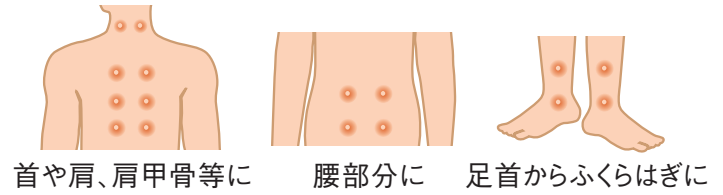

# からだの不快感部位に貼るだけ! 肩・腰・首・お腹などに

463  
**スーパーチップ(8粒入)**  
 3,000円+税

サイズ:直径8(mm)  
 ※貼り付けシール付き

お客様の声

貼るだけで気分が  
 リラックスして、  
 毎日が充実した生活を  
 楽しんでいます!

実物大

不快な部分に左右対称に貼るだけ!

【貼り方】  
 不快な部位につるつるした面を  
 肌に密着させ、付属のテープで  
 左右対称に貼り付けてください。

## 自分でツボ押し! いつでもどこでもリフレッシュ

183  
**らくらく元気棒**  
 3,800円+税

サイズ:W135(mm)

腰、ひざ、顔、首、胸、足の裏など、不快な部分に  
 押し当て、適度に刺激してください。握りやすく、らく  
 らくマッサージ! ツボの刺激に最適です。

パソコンの作業などで肩が凝った  
 時には、元気棒を使ってマッサー  
 ジしてみてください。少しの刺激で  
 心地よくなります。

足の裏と同様、手は体全体につな  
 がるツボが集まっている場所です。  
 元気棒の先端部分でもみほぐしな  
 がら、リフレッシュ!