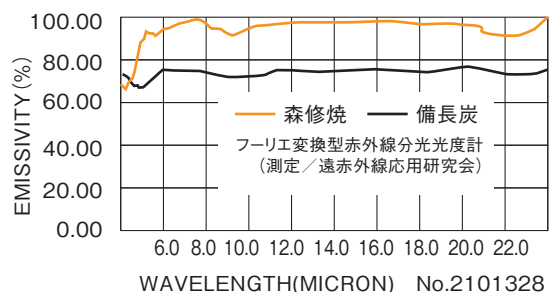

森修焼ペンダント 遠赤外線測定値の推移

EMISSION (%) No.2101328